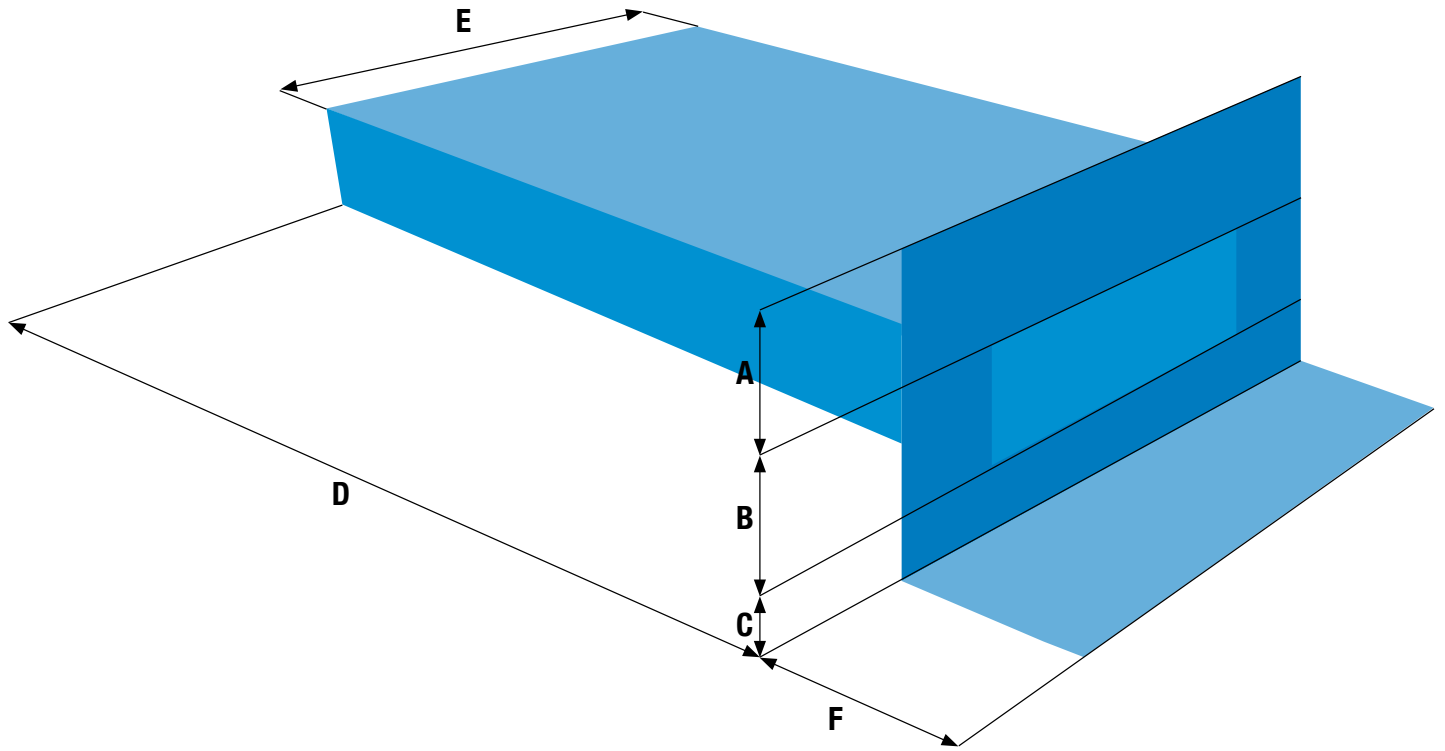

SOPREMA
GROUP

MATERIAAL

LENGTE (mm)

A PLAKPLAAT BOVEN

B HOOGTE UITLOOP

C UIT DE KIM

D LENGTE UITLOOP

E BREEDTE UITLOOP

F LENGTE PLAKPLAAT ONDERKANT

BLADVANGER

BIJZONDERHEDEN